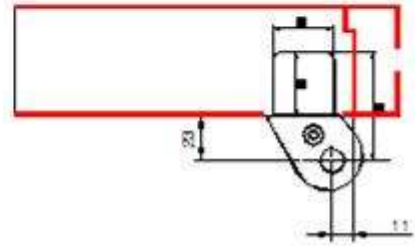

= Pivot Hinge 설치도 =

1) SCWH-602 설치도

Pivot Hinge (SCWH-602)

① 문틀 상부 힌지/Top Door Frame Hinge

② 문 상부 힌지/Top Door Hinge

③ 문 하부 힌지/Lower Door Hinge

④ 문틀 하부 힌지/Lower Door Frame Hinge