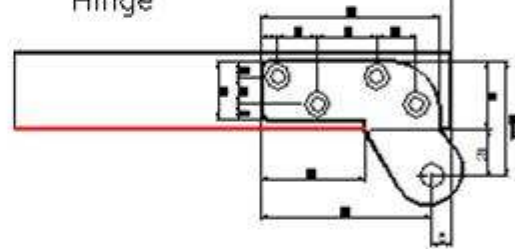

= Pivot Hinge 설치도 =

1) SCWH-602 설치도

Pivot Hinge (SCWH-602)

① 문틀 상부 힌지/Top Door Frame Hinge

② 문 상부 힌지/Top Door Hinge

③ 문 하부 힌지/Lower Door Hinge

④ 문틀 하부 힌지/Lower Door Frame Hinge