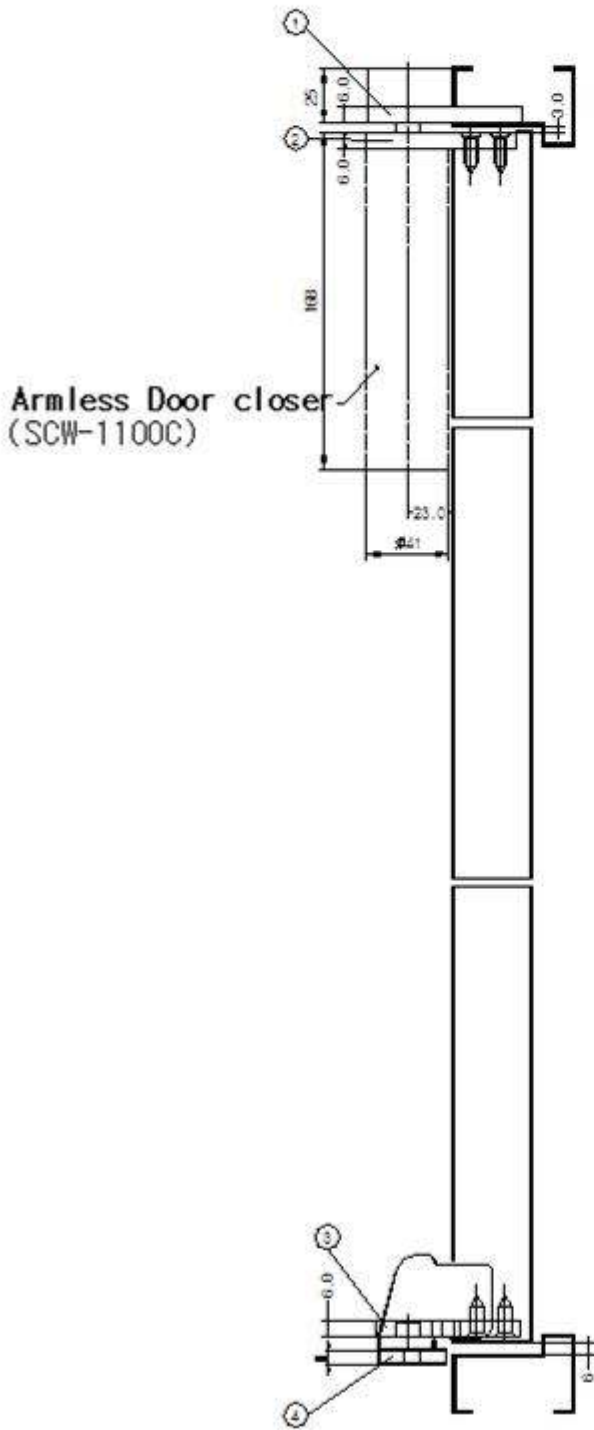

= Pivot Hinge 설치도 =

1) SCWH-602 설치도

Pivot Hinge (SCWH-602)

① 문틀 상부 힌지/Top Door Frame Hinge

② 문 상부 힌지/Top Door Hinge

③ 문 하부 힌지/Lower Door Hinge

④ 문틀 하부 힌지/Lower Door Frame Hinge