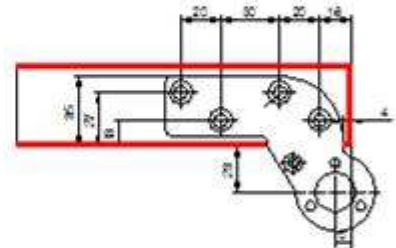

= Pivot Hinge 설치도 =

1) SCWH-602 설치도

Pivot Hinge (SCWH-602)

① 문틀 상부 힌지/Top Door Frame Hinge

② 문 상부 힌지/Top Door Hinge

③ 문 하부 힌지/Lower Door Hinge

④ 문틀 하부 힌지/Lower Door Frame Hinge